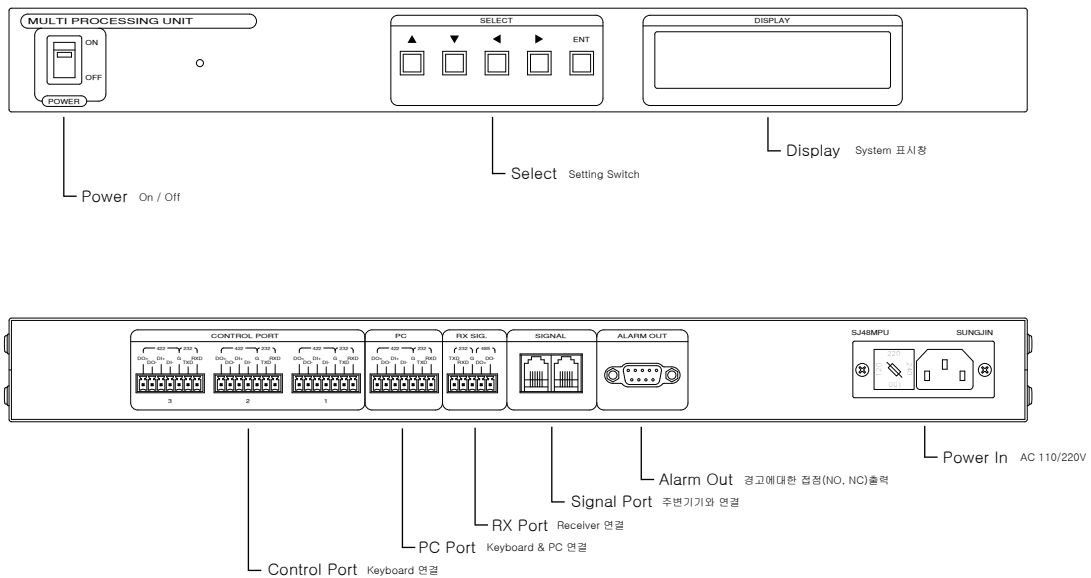

주요 명칭

성진전자통신(주)   본사 : 서울시 강동구 고덕동 193-7호   Tel: 02)429-3588   Fax: 02)429-3589
매장 : 서울시 용산구 한강로 2가 15-2 나진상가 20동 108호   Tel: 02)3273-2707   Fax: 02)3273-2709

* 본제품의 외관 디자인 및 제품 규격은 제품의 질적 향상을 위해 예고 없이 변경될 수 있습니다.