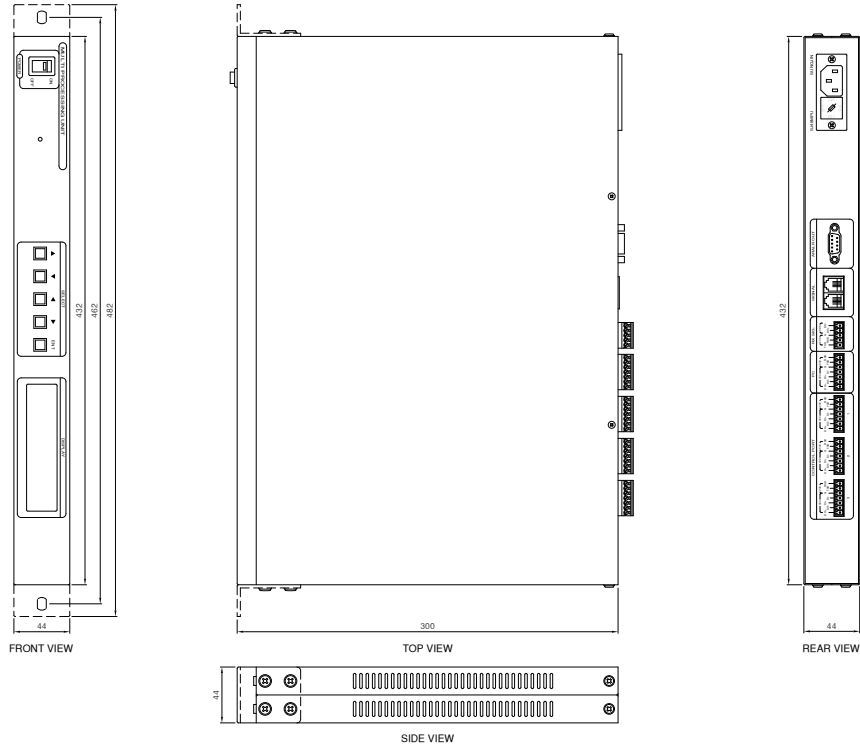

Multi Processing Unit

SJ48MPU

Power Full Security System Management Unit

외 관 도