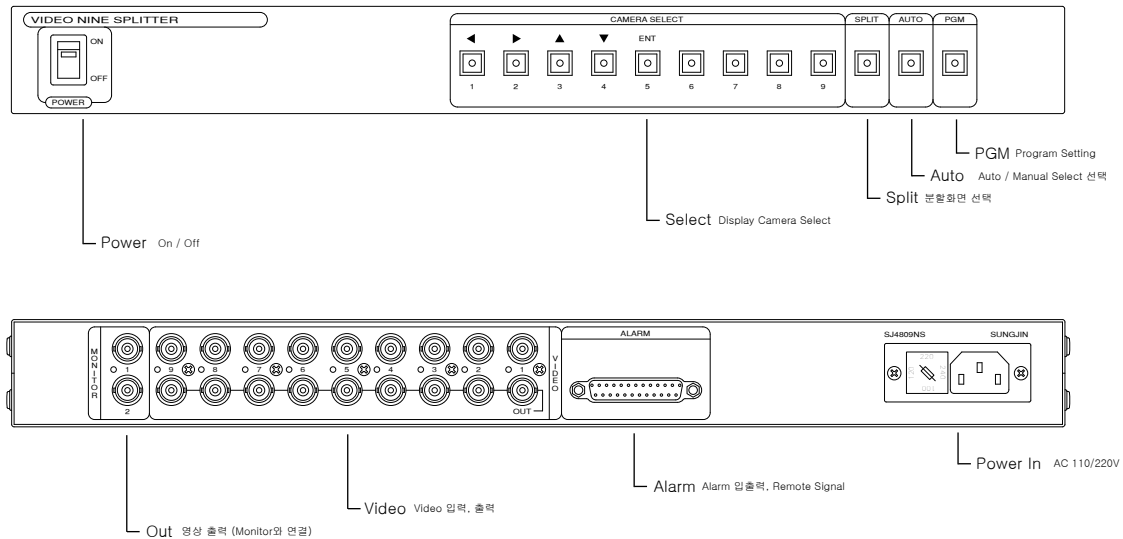

주요 명칭

성진전자통신(주)

본사 : 서울시 강동구 고덕동 193-7호 Tel: 02)429-3588 Fax: 02)429-3589
매장 : 서울시 용산구 한강로 2가 15-2 나진상가 20동 108호 Tel: 02)3273-2707 Fax: 02)3273-2709

* 본제품의 외관 디자인 및 제품 규격은 제품의 질적 향상을 위해 예고 없이 변경될 수 있습니다.