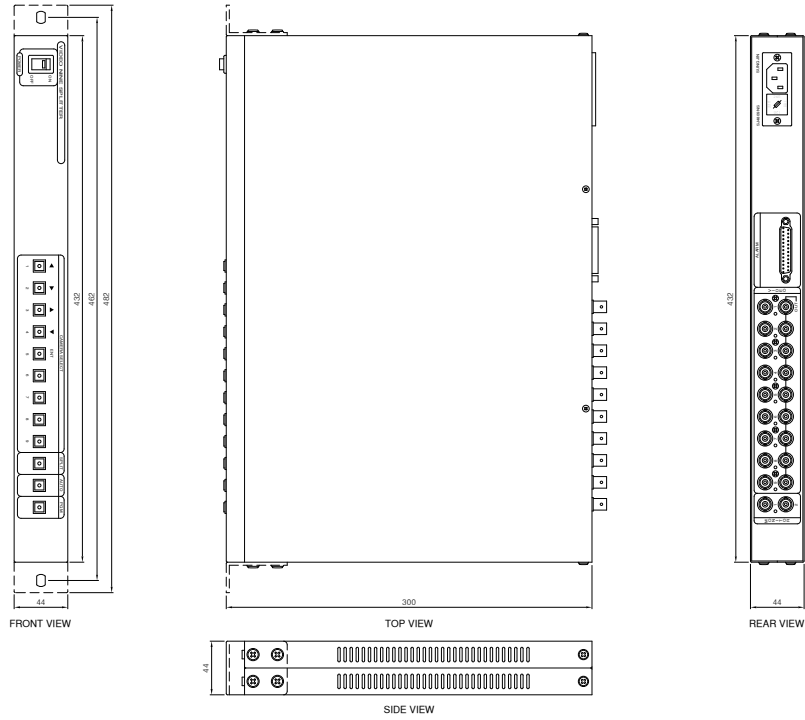

Video Nine Splitter

SJ4809NS

9Ch Digital Nine Splitter

외관도