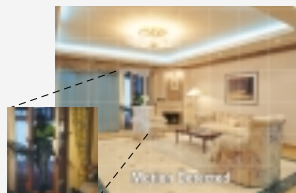

동작탐지 MD

감시화면 내부의 영역에서 발생하는 움직임을 자동으로 감지하는 동작탐지 기능으로 잠재의 위험에 빠르게 대응할 수 있습니다.