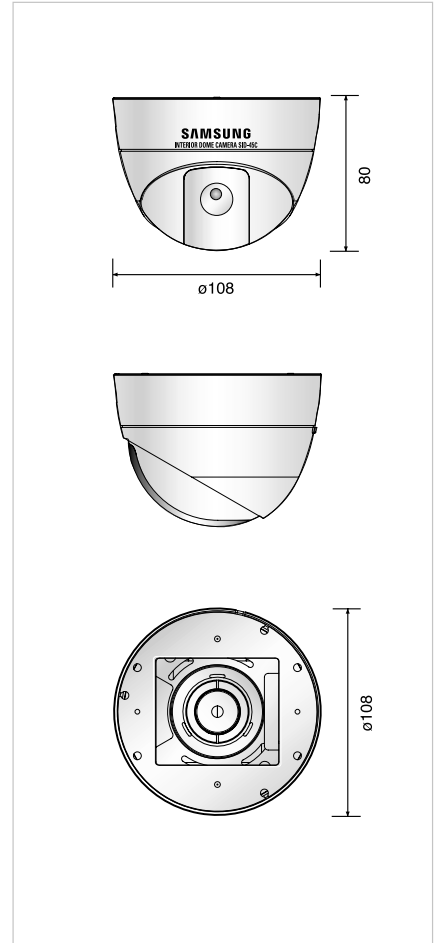

고해상도 Day & Night 돔 카메라 SID-45C/46C

주요사양

항 목	SID-45C	SID-46C
촬상소자	1/3" Color Super HAD CCD, 41만화소	
총 화소수	81(H) x 508(V)	
유효 화소수	768(H) x 494(V)	
촬상방식	2 : 1 Interlace	
촬상주파수	15.734KHz(H), 59.94Hz(V)	
동기방식	Internal	
수평해상도	530TV선	
영상출력	VBS : 1.0Vp-p, 75Ω composite	
S / N 비 (AGC Off)	50dB (AGC off, Weight on)	
최저조도	0.002Lux @ F1.2 (Sens-up)	
역광보정	Low / Middle / High / Off	
Day & Night	Auto / On	
Gain Control	Low / Middle / High / Off	
화이트밸런스	AWC / Manual / ATW (1,800°K ~ 10,500°K)	
전자셔터	Auto / Manual (1/60 ~ 1/120,000sec)	
Sens-up	Auto / Off (128X)	
OSD	내장	
동작할지 기능	On / Off (최대 4개 영역)	
SSNR	Low / Middle / High / Off	
통신사양	RS-232C	
프라이버시 기능	On / Off (최대 4개 영역)	
초점거리	Fixed : f3.7mm	Fixed : f8mm
IRS 기능	렌즈일체형	
Pan / Tilt 각도	0° ~ 340° / 30° ~ 90°	
동작온도	-10°C ~ +50°C	
동작습도	30% ~ 90% RH	
사용전원	12V DC (±10%)	
소비전력	Max. 1.8W	
크기	108(∅) X 80(H)mm	
중량	210g	

외관도

단위 : mm

에코마드는 삼성테크윈의 친환경제품을 지향하는 마크로서, 유럽의 환경기준(RoHS)을 만족하는 제품입니다.

경기도 성남시 중원구 상대원 1동 333-1
삼성테크윈(주) 광디지탈시스템사업부 영상정보사업팀
· 영업 TEL 031 - 730 - 7911~4
FAX 031 - 730 - 7920
· 영남영업소 TEL 053 - 742 - 3098
· A/S TEL 1588 - 5772
· 홈페이지 www.samsungcctv.co.kr

무상 A/S 2년 보장

삼성테크윈은 당사의 DVR과 감시카메라로 구성된 시스템 공사와 관련하여 본사의 체계적인 교육서비스를 통해서 최적의 시스템을 구현하여 드립니다.

■ 본 제품은 품질향상을 위해 사전예고 없이 변경될 수 있습니다.