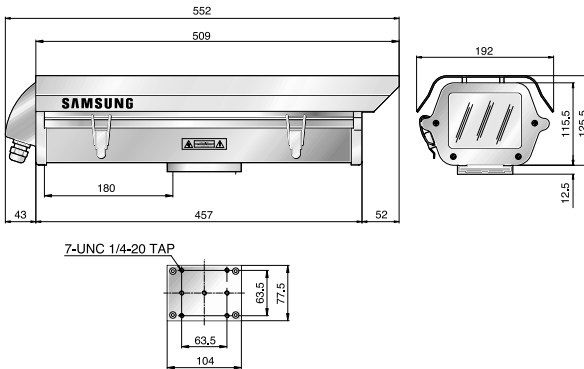

Outdoor Housing

SAH-550H

주요사양

구 분	SAH-550H
용 도	옥외형 하우징(전전후)
개 폐 방식	측면 Open
Fan / Heater	내장
케 이 블 인 입	방수조임 컨넥터
재 질	알루미늄
색 상	아이보리
입력전압 및 소비전력	AC230V, 60Hz, 35W
동 작 온 도	-35℃~49℃
무 게	3.6Kg
내 장 공 간(Size)	110(W)×100(H)×360(L)
크 기(Size)	192(W)×138(H)×552(L)

외관도

주요사용처

www.samsungcctv.co.kr
www.webthru.net

삼성테크윈

삼성테크윈주식회사 광디지털 영상정보영업팀
경기도 성남시 중원구 상대원 1동 145-3
삼성테크윈(주) 광디지털시스템사업부
· 영업 TEL. 031-740-8132~6
FAX. 031-740-8144
· A/S TEL. 031-740-8041~2
080-045-9000
· 영호남영업소 TEL. 053-742-3098

■ 본 제품은 품질향상을 위해 사전예고 없이 변경될 수 있습니다.